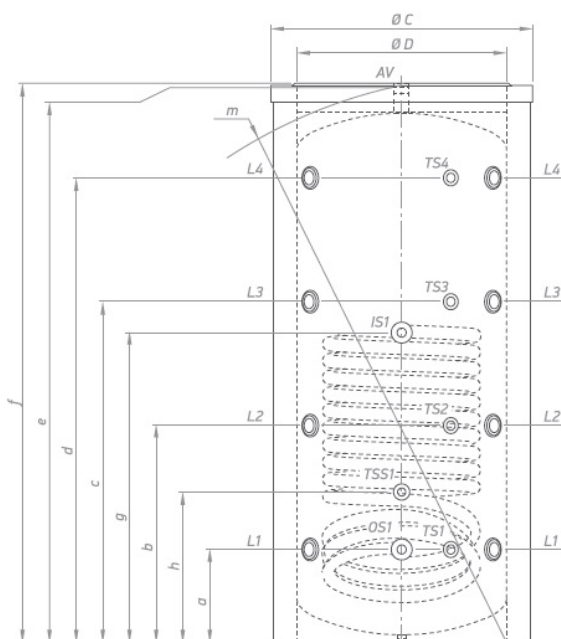

V 12S 1500 120 F45 P5

Буферные емкости для нагревательной установки с одним змеевиком

Технические Характеристики	
Номинальный объем	1500 L
Вид резеруара для воды	Стоманен без покрытие
Номинальное рабочее давление	0.3 МПа
Защитный клапан	Да
Гильзы для установки термосенсора	5 бр.
4+5 Вход / Выход	Да
Выход для выливания воды	Да
Площадь змеевика [m ²]	3.47 m ²
Объем змеевика	31.4 L
Тепловые потери ΔT45K [kWh / 24 h]	6.5
Максимальная рабочая температура	95 T°C
Максимальная рабочая температура в круге змеевика	110 T°C
Габариты [Диам./Выс.]	1200 mm x 2216 mm
Вес [Kg]	339
Класс энергетической эффективности	E

V 12S 1500 120 F45 P5

Буферные емкости для нагревательной установки с одним змеевиком

Разрезы и размеры

Dimensions [±0.5 mm]	V 12S 800 79	V 13S 1000 79	V 12S 1500 100	V 15S 2000 110
a [mm]	360	360	427	446
b [mm]	740	832	860	929
c [mm]	1120	1303	1293	1412
d [mm]	1500	1774	1726	1896
e [mm]	1921	2121	2220	2413
f [mm]	1947	2132	2220	2413
g [mm]	1021	1186	1087	1271
h [mm]	581	581	647	646
m [mm]	1960	2155	2265	2481
Ø C [mm]	990	990	1200	1300
Ø D [mm]	790	790	1000	1100